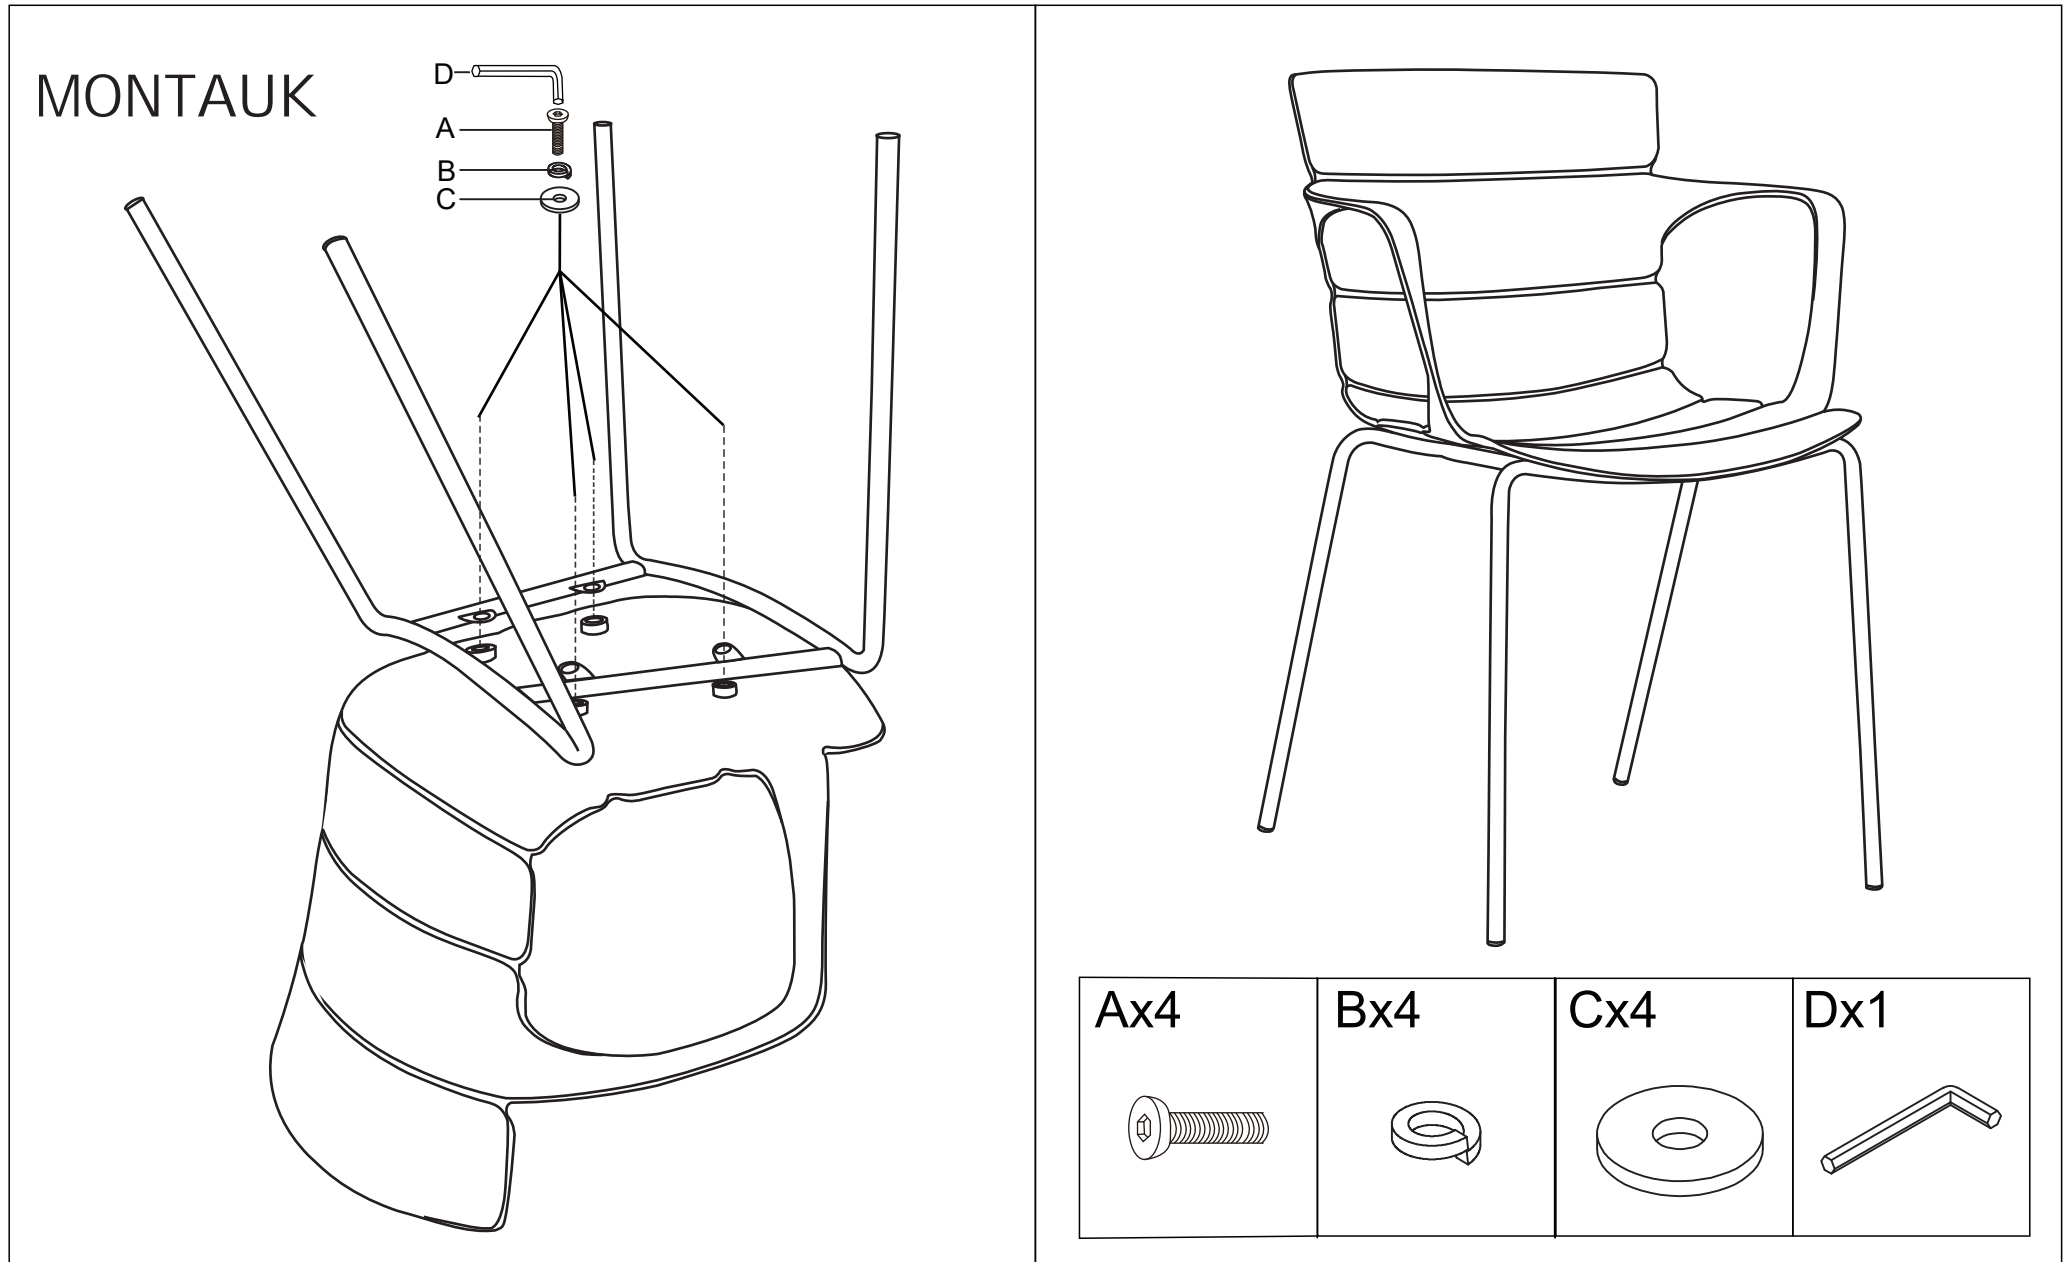

ASSEMBLY INSTRUCTION/NOTICE DE MONTAGE

Import é par SAS LEBRUN 62510 Arques France Fabriqué en Chine

ASSEMBLY INSTRUCTION/NOTICE DE MONTAGE

<p>1 BEL AIR</p> <p>Labels: F, A, C, B</p>		<p>2</p> <p>Labels: F, A, C, B</p>				
<p>AX3</p> <p>BX3</p> <p>CX3</p>		<p>AX3</p> <p>BX3</p> <p>CX3</p>				
<p>3</p> <p>Labels: F, E, D, G</p>		<p>4</p>				
		<p>EX4</p> <p>DX4</p> <p>GX4</p>				
<p>A</p> <p>X6</p>	<p>B</p> <p>X6</p>	<p>C</p> <p>X6</p>	<p>D</p> <p>X4</p>	<p>E</p> <p>X4</p>	<p>F</p> <p>X1</p>	<p>G</p> <p>X4</p>